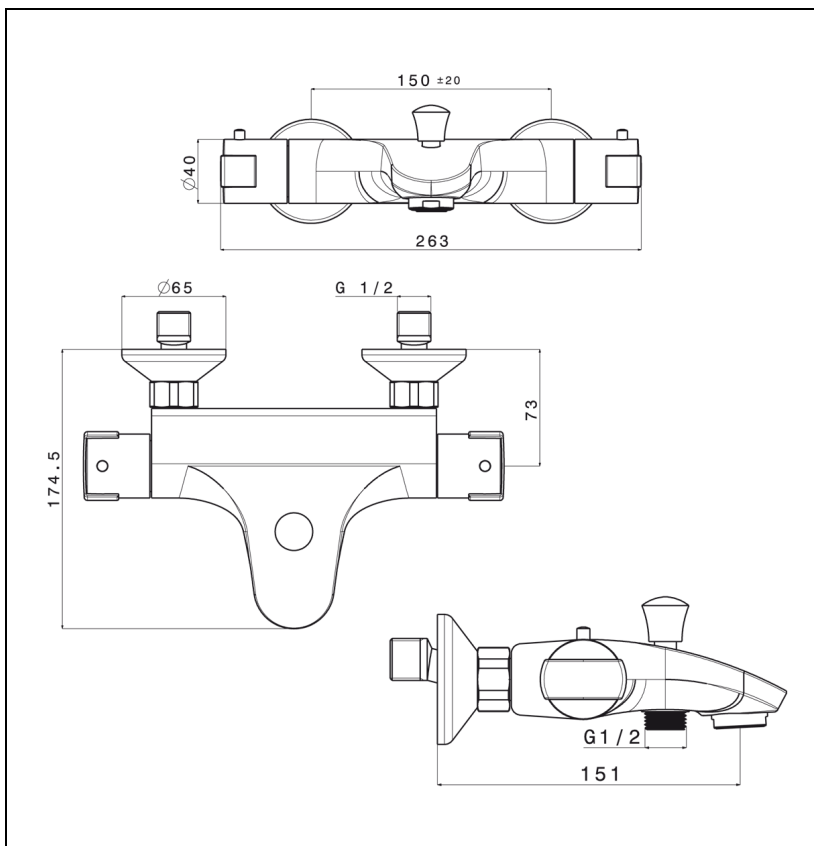

## Caractéristiques

- Bain douche thermostatique, Poignées ABS
- Blocage température 38°C, bouton d'économie d'eau
- Saillie 174 mm
- Nombre de jets 0
- Nombre de sorties 0
- Garantie 0 ans